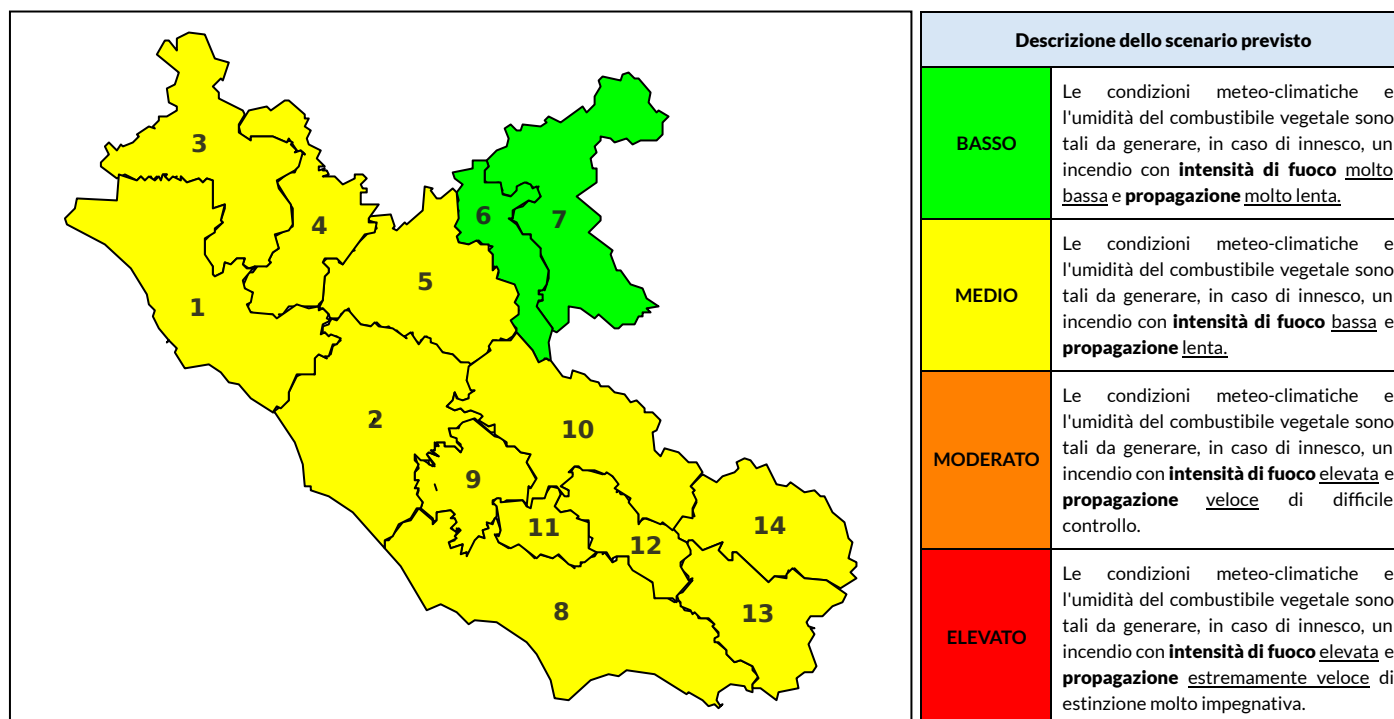

BOLLETTINO DI PERICOLOSITA' DA INCENDI BOSCHIVI

Previsioni per domani 23-9-2021

Livello di pericolosità da incendio boschivo per Zona di Allerta AIB

Bollettino emesso nel periodo della campagna AIB Lazio sulla base del modello previsionale RISICOLazio, sviluppato in collaborazione con Fondazione CIMA, che fornisce un supporto per la valutazione della Pericolosità da incendio boschivo aggregata sulle Zone di Allerta AIB, approvate come parte integrante del Piano AIB Lazio 2020-2022 con DGR n° 270 del 15/05/2020. Il dettaglio della distribuzione dei Comuni nelle Zone AIB è consultabile al link <https://tinyurl.com/ZoneAIB>. Le Norme Comportamentali per la popolazione sono consultabili al link <https://tinyurl.com/NormeComportamentali>.

Zona AIB	1	2	3	4	5	6	7	8	9	10	11	12	13	14
Livello Pericolosità	MEDIO	MEDIO	MEDIO	MEDIO	MEDIO	BASSO	BASSO	MEDIO	MEDIO	MEDIO	MEDIO	MEDIO	MEDIO	MEDIO