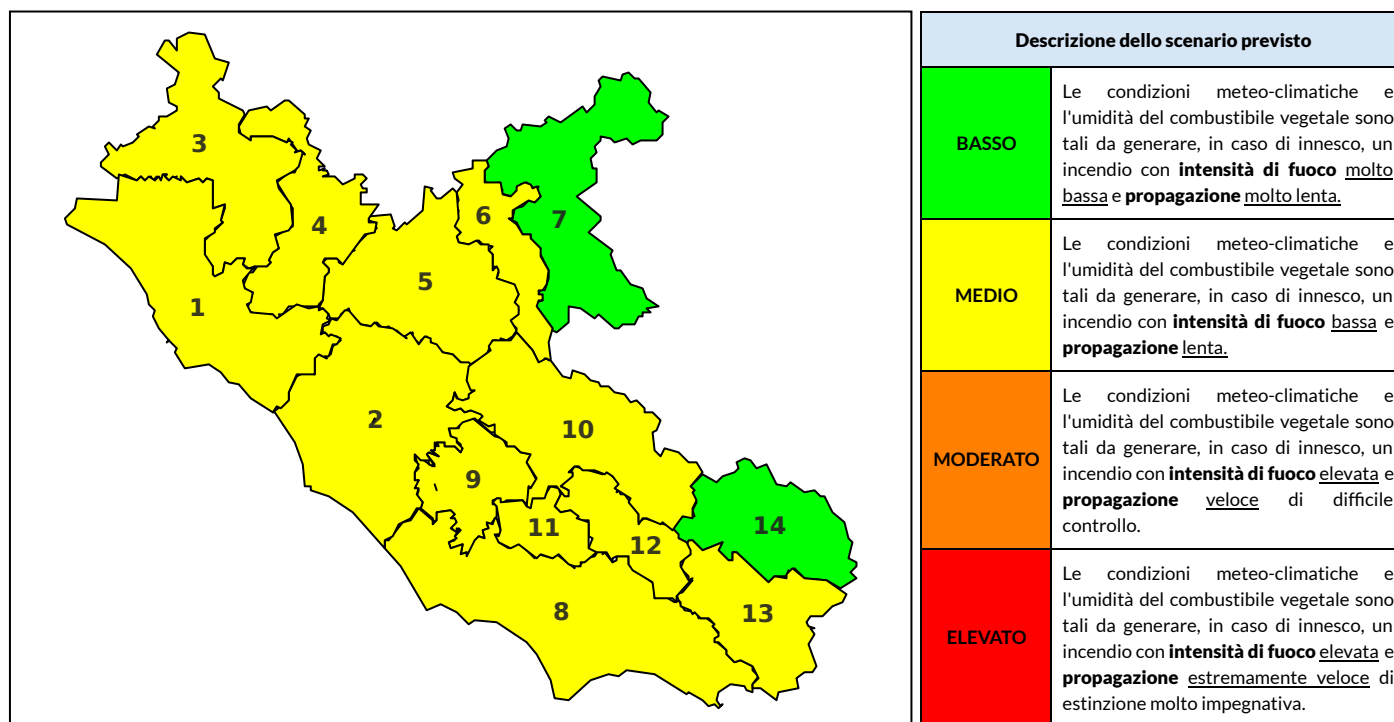

BOLLETTINO DI PERICOLOSITA' DA INCENDI BOSCHIVI

Previsioni per oggi 22-9-2021

Livello di pericolosità da incendio boschivo per Zona di Allerta AIB

Bollettino emesso nel periodo della campagna AIB Lazio sulla base del modello previsionale RISICOLazio, sviluppato in collaborazione con Fondazione CIMA, che fornisce un supporto per la valutazione della Pericolosità da incendio boschivo aggregata sulle Zone di Allerta AIB, approvate come parte integrante del Piano AIB Lazio 2020-2022 con DGR n° 270 del 15/05/2020. Il dettaglio della distribuzione dei Comuni nelle Zone AIB è consultabile al link <https://tinyurl.com/ZoneAIB>. Le Norme Comportamentali per la popolazione sono consultabili al link <https://tinyurl.com/NormeComportamentali>.

Zona AIB	1	2	3	4	5	6	7	8	9	10	11	12	13	14
Livello Pericolosità	MEDIO	MEDIO	MEDIO	MEDIO	MEDIO	MEDIO	BASSO	MEDIO	MEDIO	MEDIO	MEDIO	MEDIO	MEDIO	BASSO

NOTE

BOLLETTINO DI PERICOLOSITA' DA INCENDI BOSCHIVI

Previsioni per domani 23-9-2021

Livello di pericolosità da incendio boschivo per Zona di Allerta AIB

Bollettino emesso nel periodo della campagna AIB Lazio sulla base del modello previsionale RISICOLazio, sviluppato in collaborazione con Fondazione CIMA, che fornisce un supporto per la valutazione della Pericolosità da incendio boschivo aggregata sulle Zone di Allerta AIB, approvate come parte integrante del Piano AIB Lazio 2020-2022 con DGR n° 270 del 15/05/2020. Il dettaglio della distribuzione dei Comuni nelle Zone AIB è consultabile al link <https://tinyurl.com/ZoneAIB>. Le Norme Comportamentali per la popolazione sono consultabili al link <https://tinyurl.com/NormeComportamentali>.